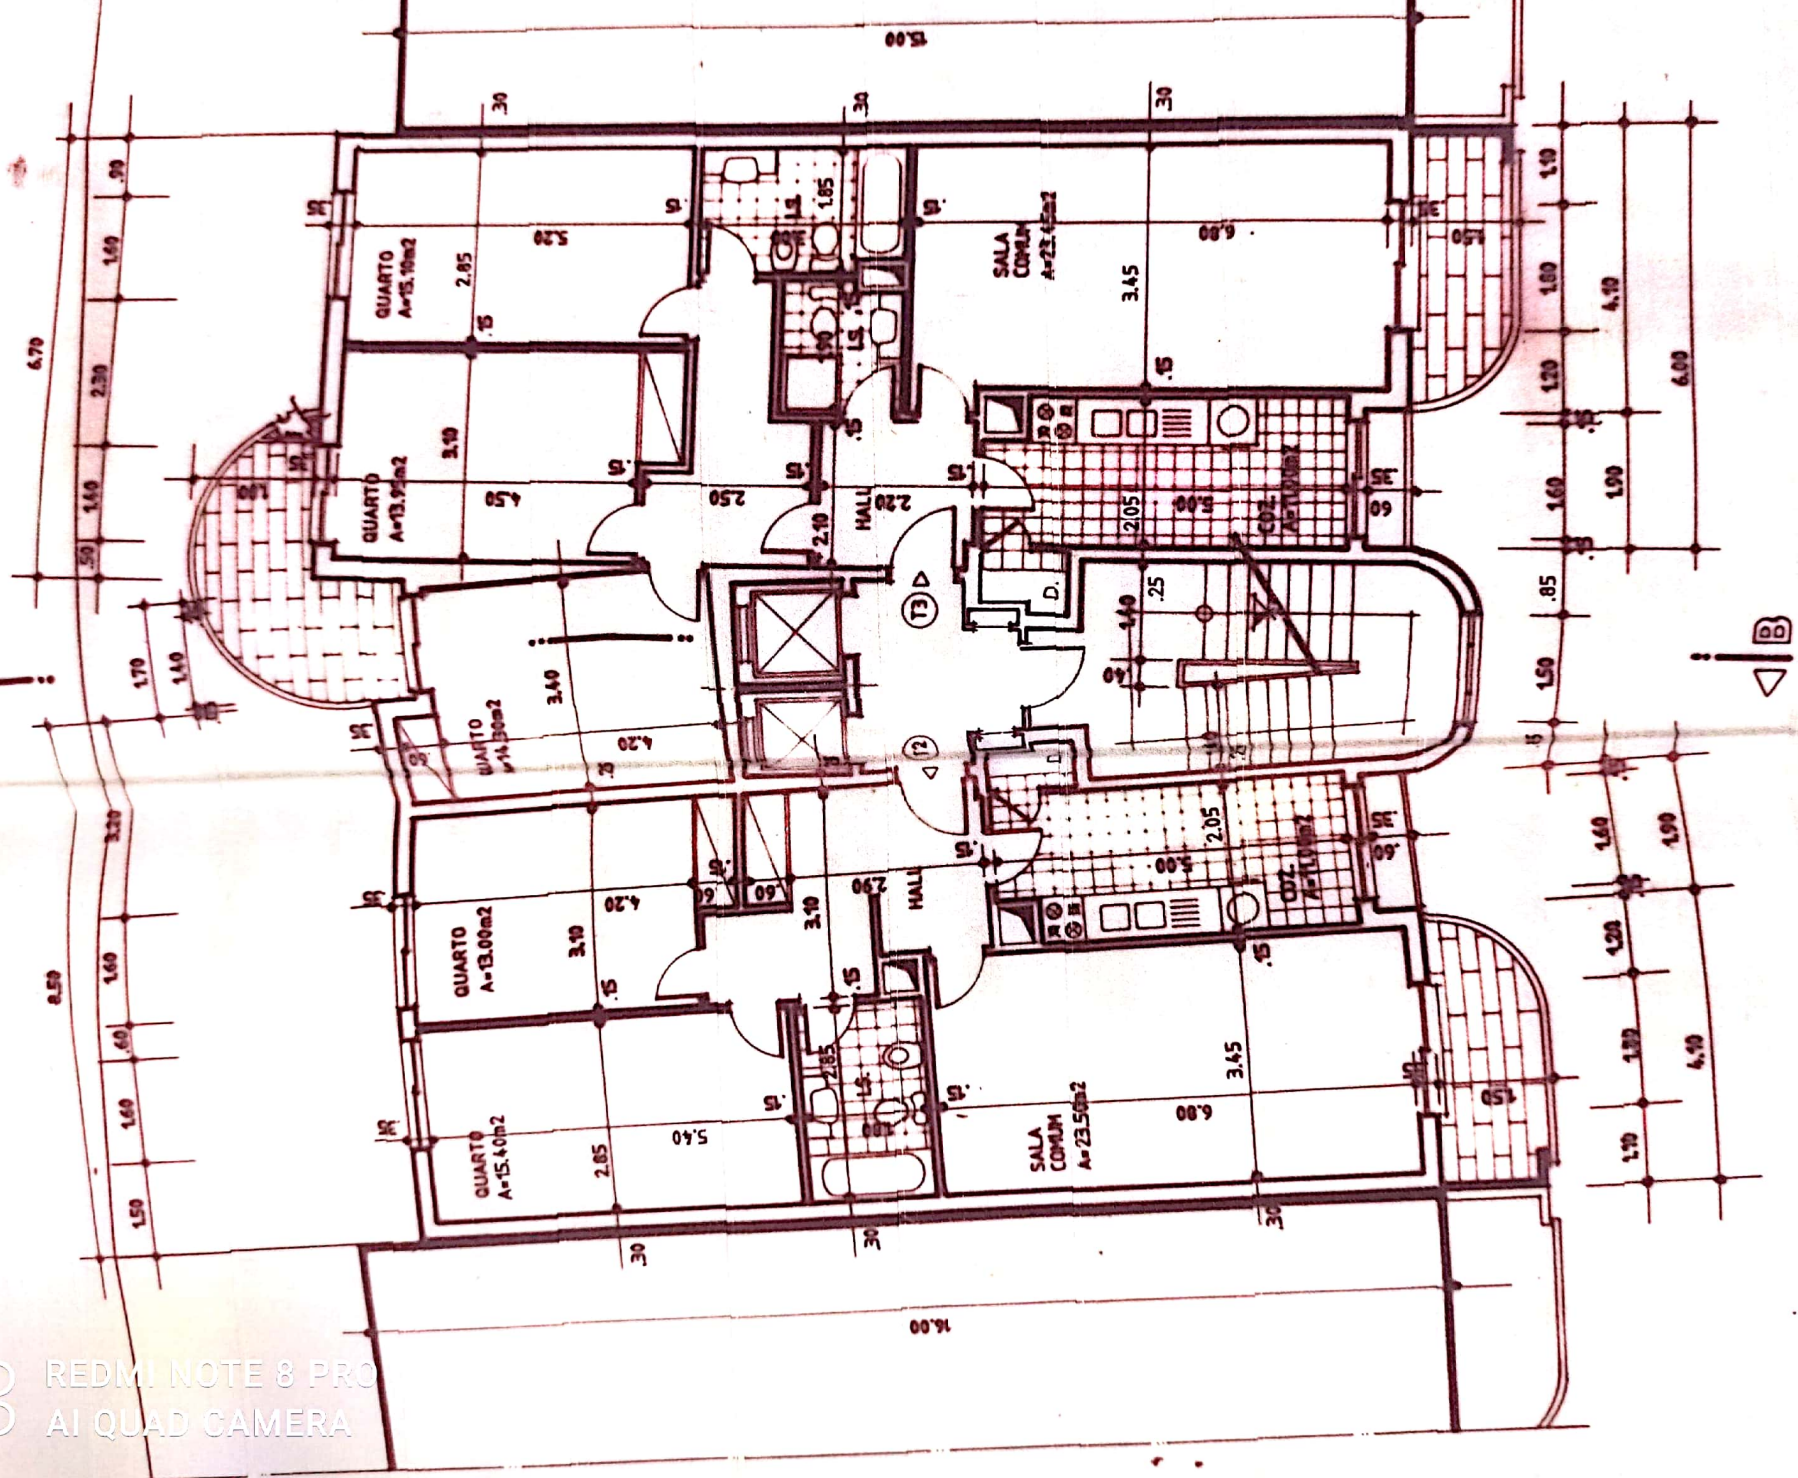

 REDMI NOTE 8 PRO
 AI QUAD CAMERA
RECUADO

A

B

1° AO 9° ANDAR

LOTE 108

LOTE 106

REDMI NOTE 8 PRO
AI QUAD CAMERA

RICUADO

Escala: 1:2 000

x: -81983.67
y: -89024.86

O Funcionário

Obj.: EDMI NOTE 8 PRC

Projecção: UTM e Datum: WGS 1984 - EPSG: 31471
Documento criado pelo Serviço Municipal SIG - Sistema de Informação Geográfica