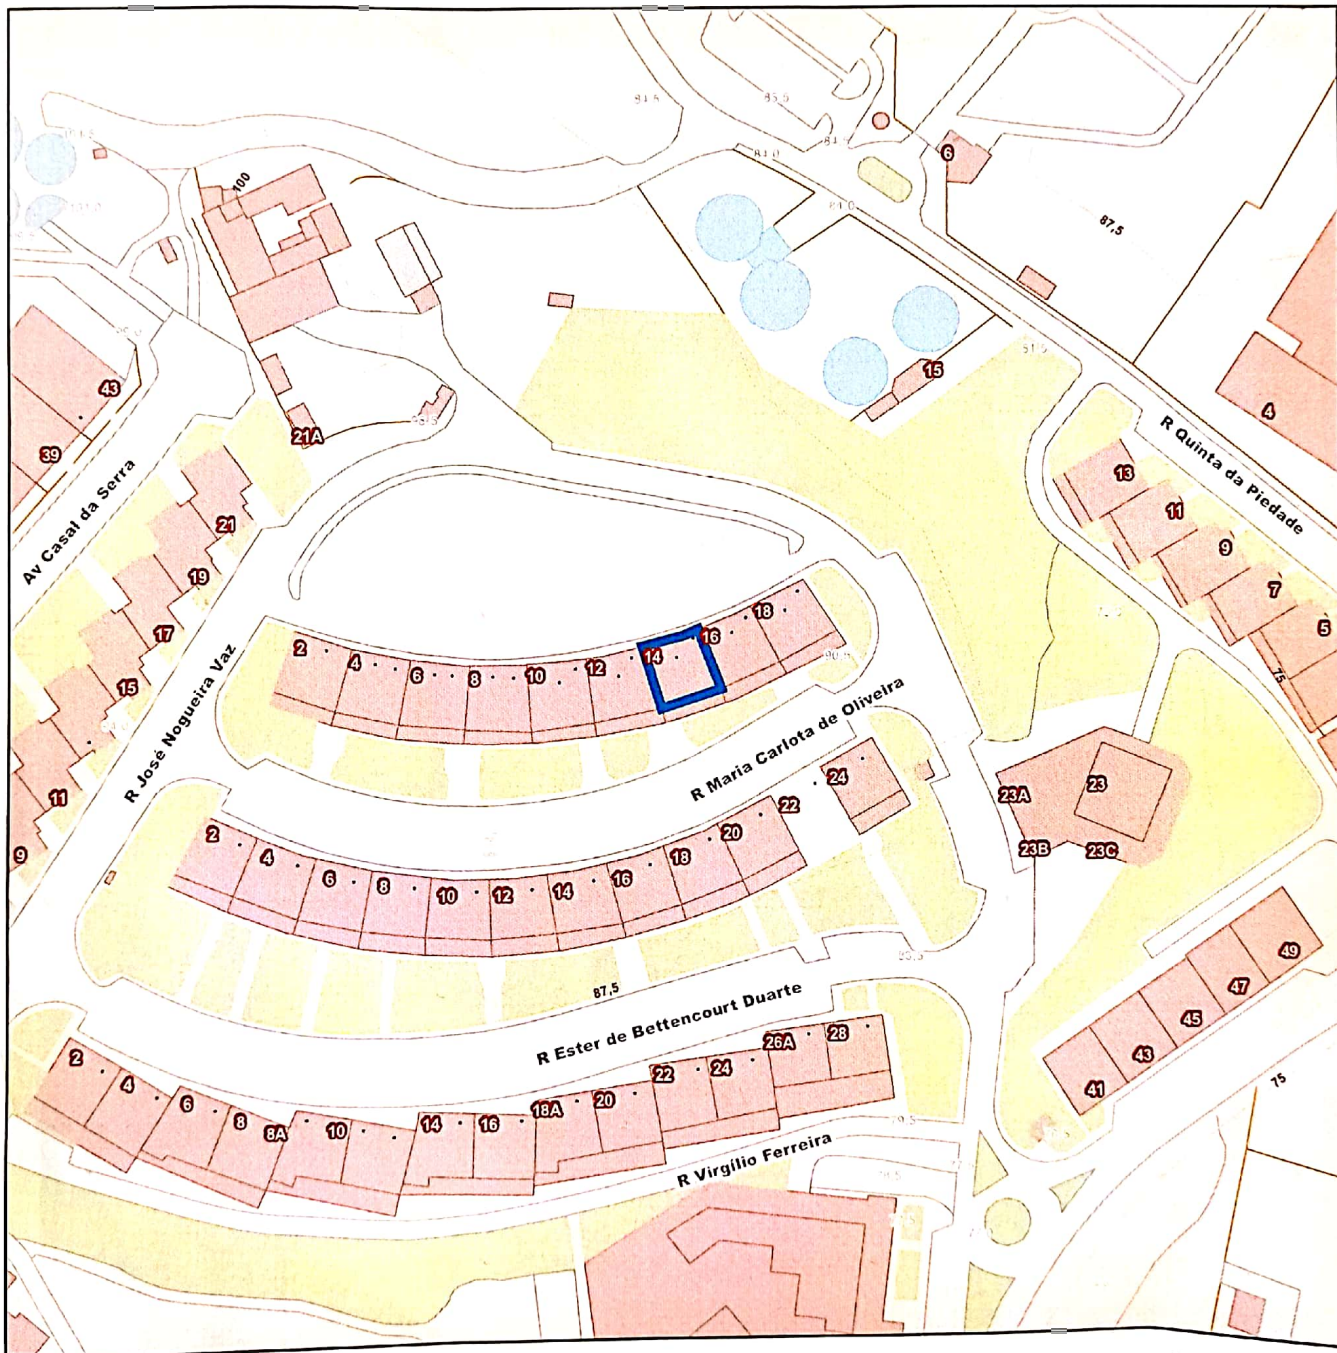

 REDMI NOTE 8 PRO
 AI QUAD CAMERA
RECUADO

A

B

1° AO 9° ANDAR

LOTE 108

LOTE 106

REDMI NOTE 8 PRO
AI QUAD CAMERA

RICUADO

DEPARTAMENTO DE PLANEAMENTO E GESTÃO URBANÍSTICA

Identificação

Nome do Requerente:

N.I.F.:

Freguesia: União das Freguesias de Póvoa de Santa Iria e Forte da Casa

N.º do Processo:

Local:

Data: 28-05-2021

Escala: 1:2 000

x: -81983.67
y: -89024.86

O Funcionário

Obj.: EDMI NOTE 8 PRC

Projecção: UTM e Datum: WGS 1984 - EPSG: 31471
Documento criado pelo Serviço Municipal SIG - Sistema de Informação Geográfica