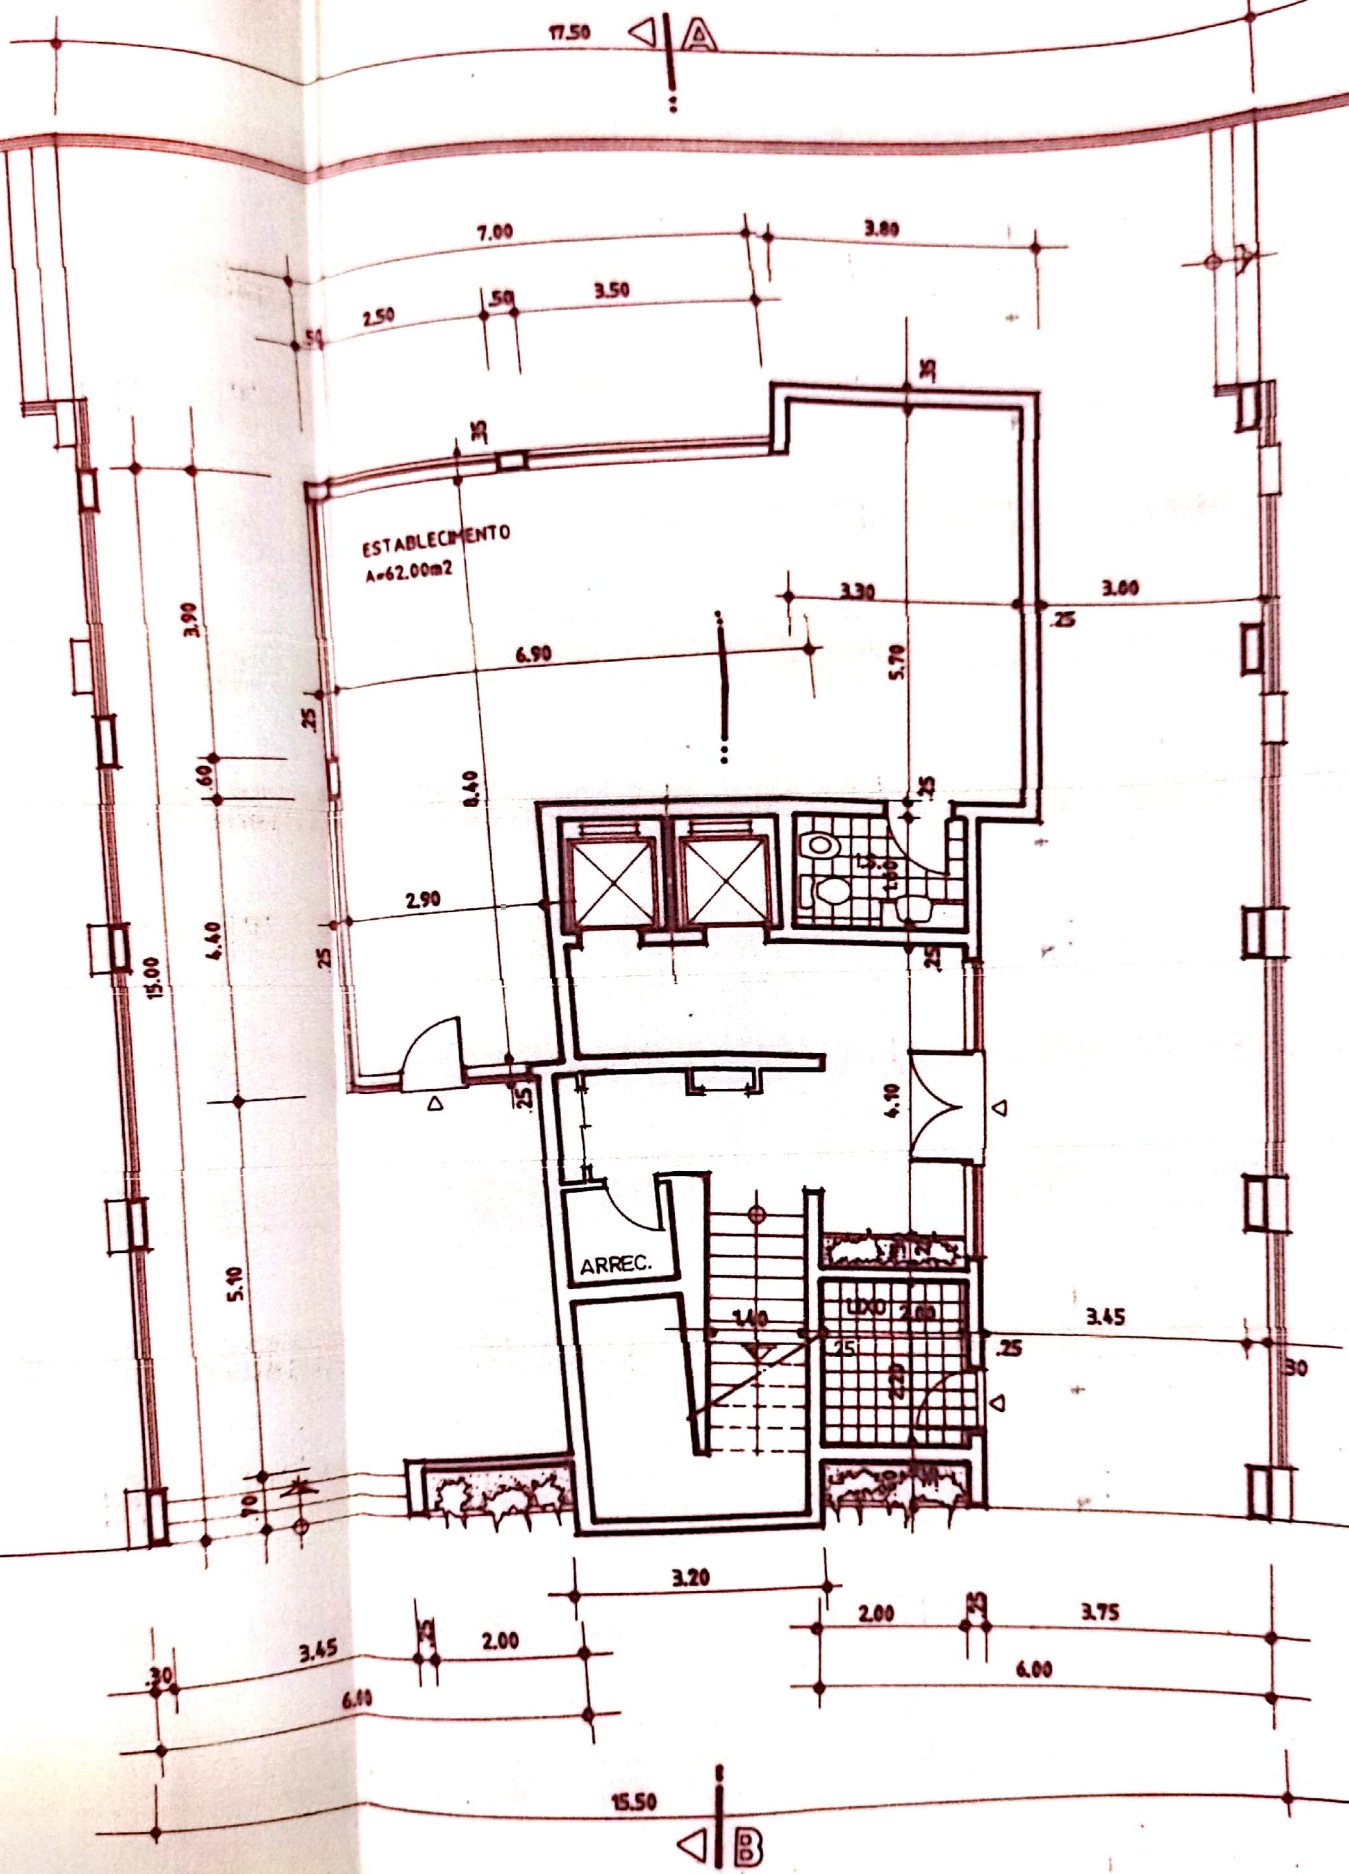

 REDMI NOTE 8 PRO
 AI QUAD CAMERA
RECUADO

A

B

1° AO 9° ANDAR

LOTE 108

LOTE 106

REDMI NOTE 8 PRO
AI QUAD CAMERA

RICUADO

Escala: 1:2 000

x: -81983.67
y: -89024.86

O Funcionário

Obj.: EDMI NOTE 8 PRC

Projecção: UTM e Datum: WGS 1984 - EPSG: 31471
Documento criado pelo Serviço Municipal SIG - Sistema de Informação Geográfica