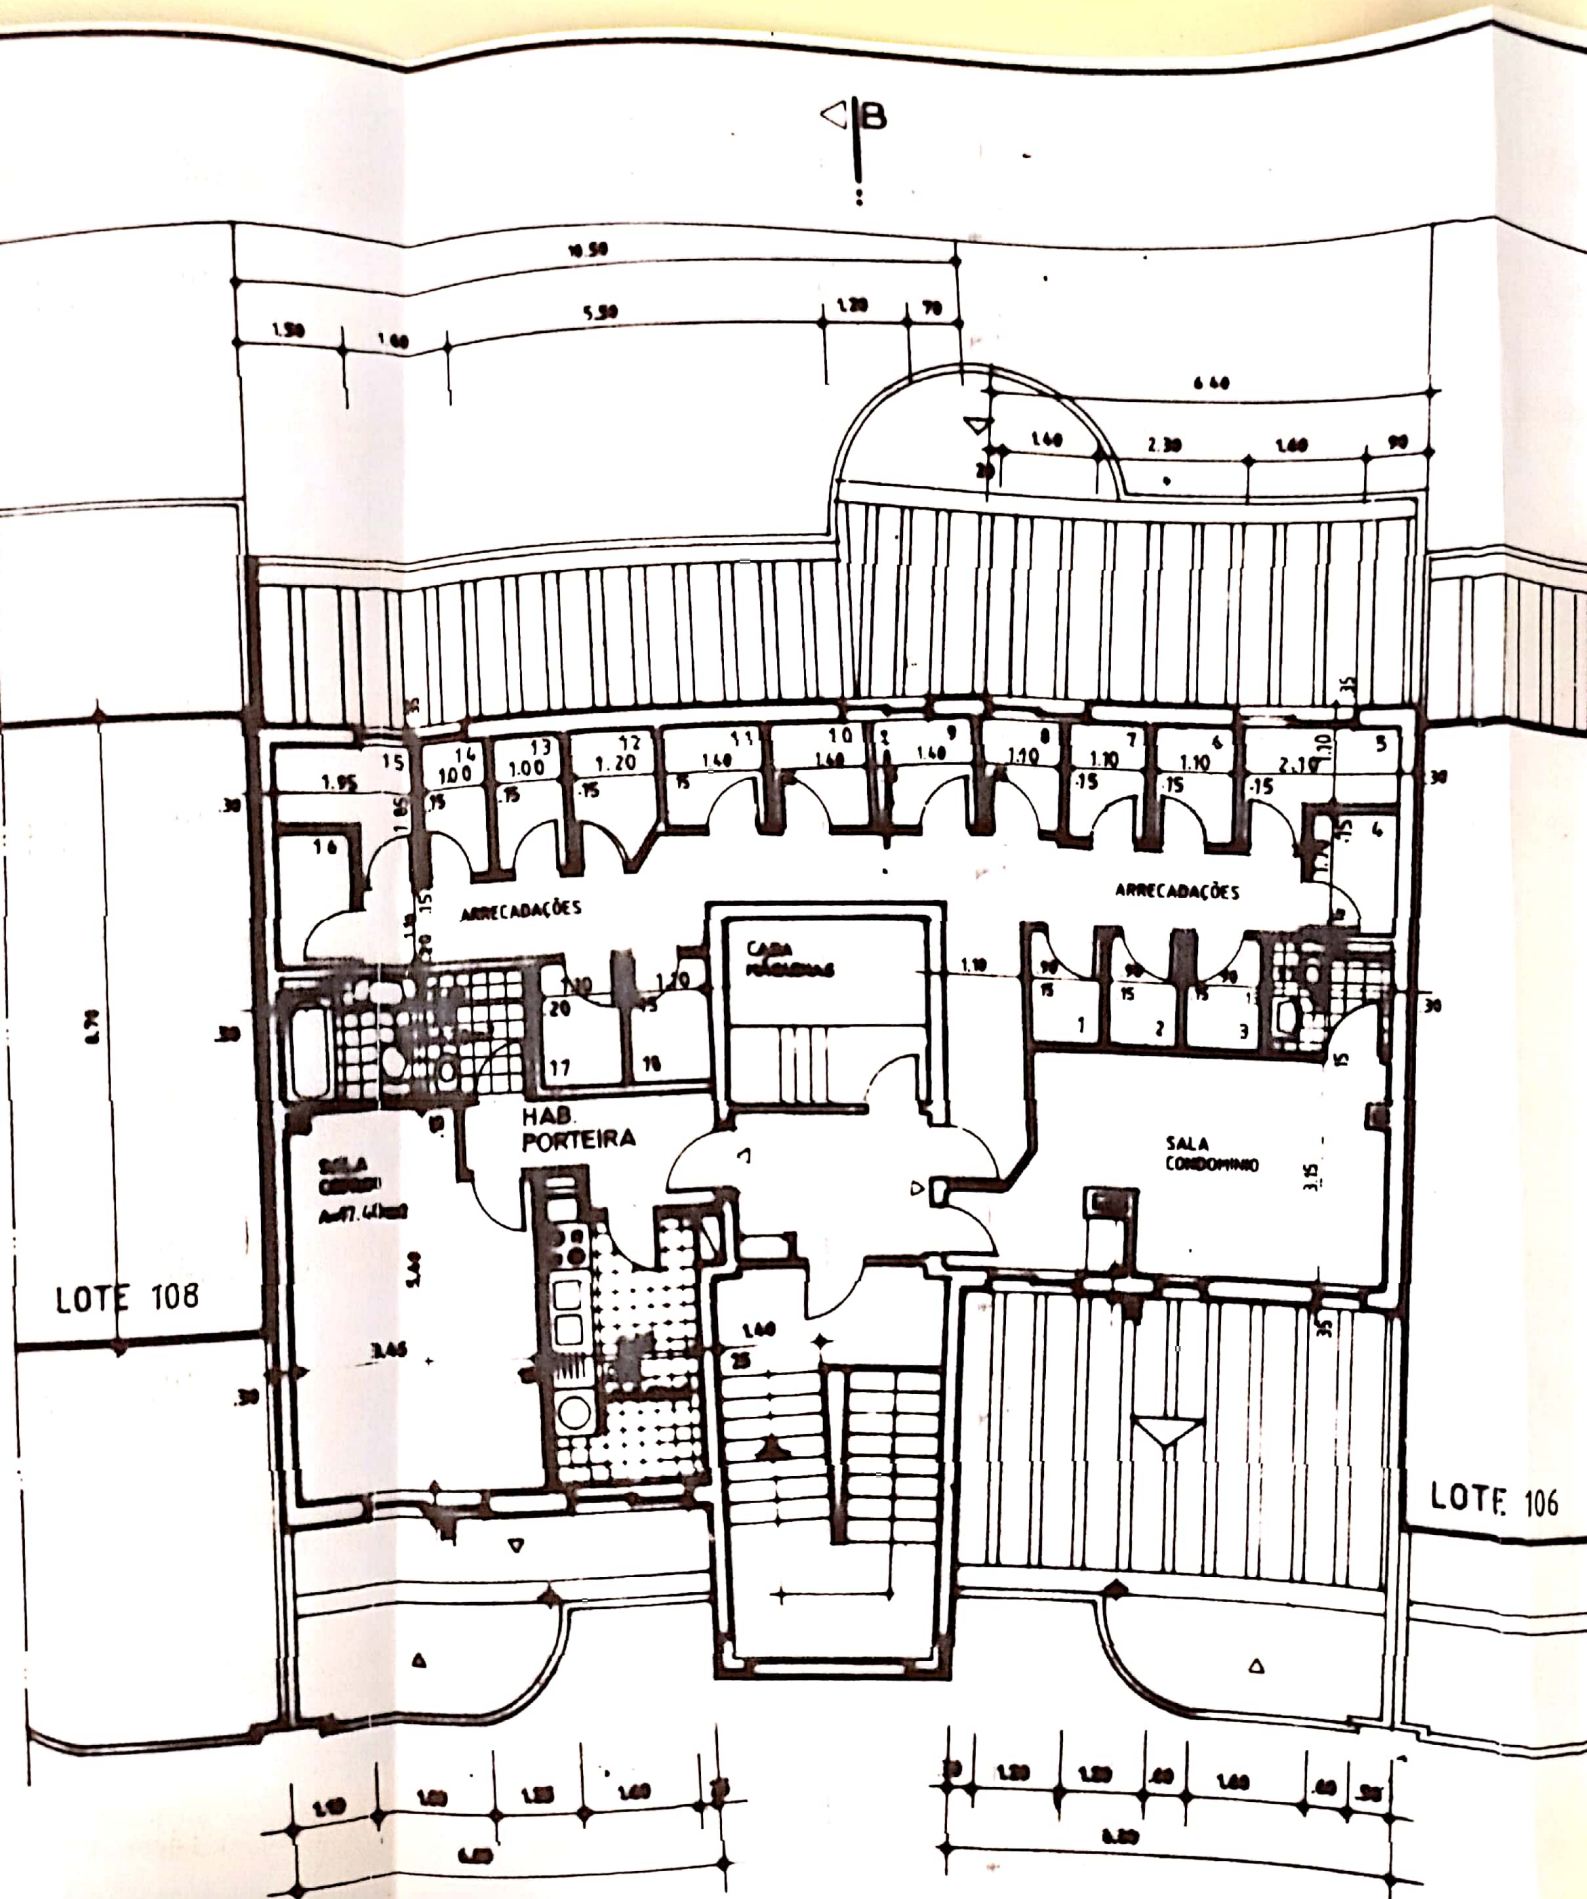

 REDMI NOTE 8 PRO
 AI QUAD CAMERA
RECUADO

A

B

1° AO 9° ANDAR

LOTE 108

LOTE 106

REDMI NOTE 8 PRO
AI QUAD CAMERA

RICUADO

Escala: 1:2 000

x: -81983.67
y: -89024.86

O Funcionário

Obj.: EDMI NOTE 8 PRC

Projecção: UTM e Datum: WGS 1984 - EPSG: 31471
Documento criado pelo Serviço Municipal SIG - Sistema de Informação Geográfica